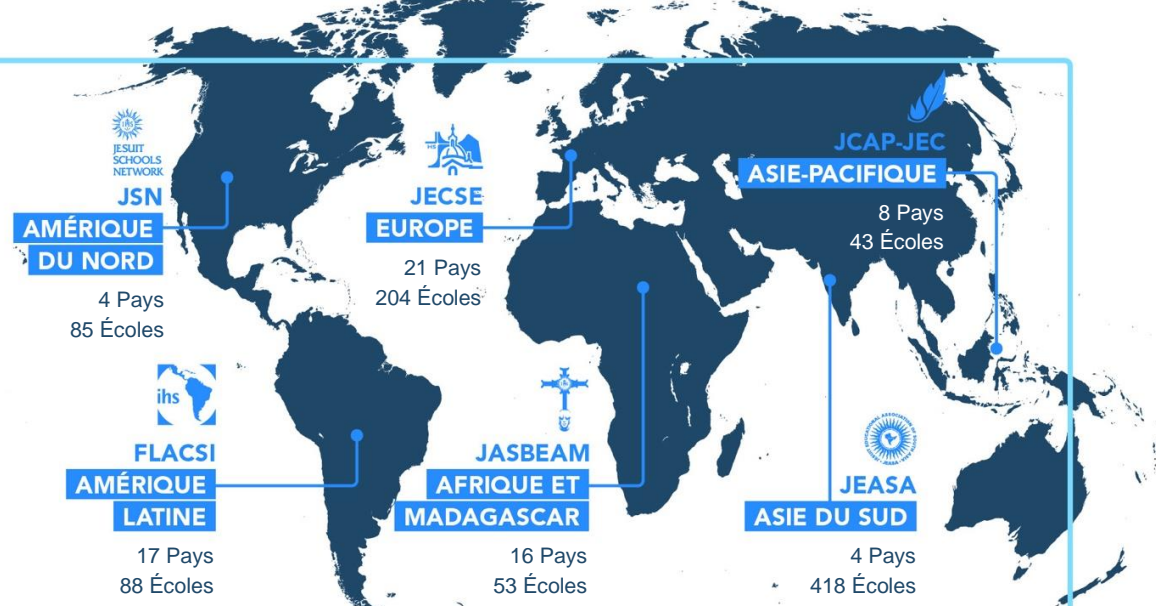

# UNE PROMENADE A TRAVERS LE PLATEFORME D'EDUCATE MAGIS

Educate Magis est la communauté mondiale en ligne des éducateurs des la Réseau Mondial Jésuite d'Écoles

OPTION DE MENU	RESOURCE	APPLICATION PRATIQUE
<b>ÉCOLES</b>	<a href="#">Cartes Interactives</a> et <a href="#">Imprimables</a> Une Carte complète et à jour Réseau Mondial Jésuite d'Écoles.	Vous étudiez un sujet particulier dans un autre pays ? Cliquez sur ce pays pour trouver une école jésuite avec laquelle vous pouvez vous connecter.
	<a href="#">Les Écoles</a> et <a href="#">les Réseaux</a> Cliquez pour accéder aux profils de toutes les écoles du Réseau Mondial Jésuite d'Écoles.	Votre école est-elle incluse dans le Réseau Mondial Jésuite d'Écoles ? Assurez-vous que l'information de votre école est à jour !
<b>CITOYENNETE MONDIALE UNE PERSPECTIVE IGNATIENNE</b>	<a href="#">Citoyenneté Mondiale</a> Cliquez pour utiliser des cadres et des outils afin d'approfondir la dimension mondiale de votre école et de votre classe.	Comprendre le Contexte Ignatien de la Citoyenneté Mondiale, lire une Manière de Procéder proposée, et choisissez des Activités et Plans Mondiaux pour votre classe.
	<a href="#">Classes Connectées</a> Cliquez ici pour créer et rejoindre des classes virtuelles et connecter des élèves à travers le monde par vidéo.	Connectez votre salle de classe par vidéoconférence avec d'autres classes à travers le monde.
<b>MISSION ET IDENTITÉ</b>	<a href="#">Mission et Identité des Écoles</a> Ressources pour mieux connaître et renforcer notre mission et notre identité.	Cette section propose des documents officiels de l'Éducation Jésuite, des conseils pour vous aider à discerner les PAU et une version interactive de « Une Tradition Vivante ».
	<a href="#">Cours de Formation en ligne</a> Cliquez ici pour voir les cours en ligne de Spiritualité Ignatienne, Citoyenneté Mondiale pour la formation du Corps Enseignant et du Personnel.	Les cours mondiaux dirigés par des animateurs sont une nouvelle modalité de cours. Apprenez ensemble avec un groupe mondial d'éducateurs ignatien accompagnés par des facilitateurs.
	<a href="#">Une Perspective Intégrale Infographique</a> Cliquez pour voir une représentation holistique de l'Éducation Jésuite aujourd'hui. En couleur ou en dessin au trait qui peut être colorié.	Utilisez cet outil pour identifier, recenser et définir le travail effectué dans vos classes, programmes, projets, écoles et région.
	<a href="#">Retraites et Réflexions Ignatiennes</a> Cliquez ici pour voir et utiliser les ressources globales ignatiennes pour les retraites et les réflexions de groupe.	Cette section propose des expériences de retraites mondiales basées sur les Exercices Spirituels pour membres de notre communauté mondiale.
	<a href="#">Histoires Globales</a> Lisez des histoires, des entretiens, et des nouvelles des communautés scolaires.	Utilisez le bouton traduction multilingue pour lire des histoires et des nouvelles globales. Laissez un commentaire ou une réflexion.
<b>HISTOIRES GLOBALES</b>		